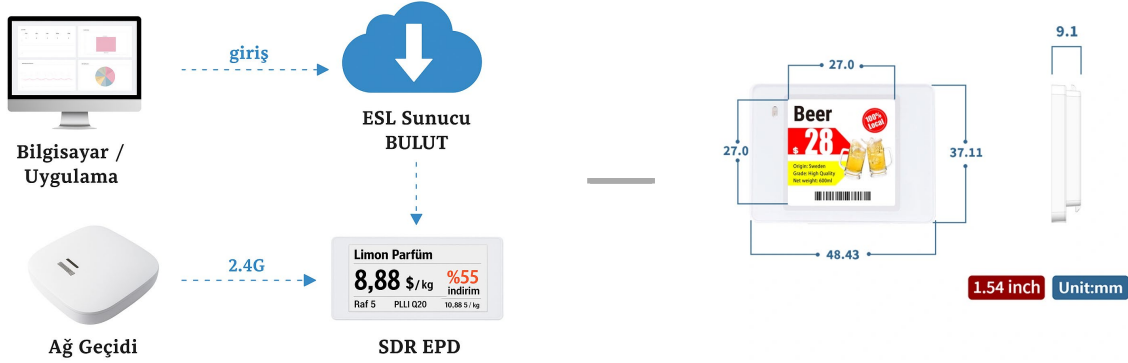

# Possafe 1.54 BWRVY Elektronik Raf Etiketi

Led Işıđı

Çoklu Resim  
Ve Dil Seçeneđi

Çoklu Ekran  
Rengi

Barkod Desteđi

CE  RoHS FC  
2002/95/EC

# TEKNİK ÖZELLİKLER

<b>Birim Boyutu</b>	48,43 × 37,11 × 9,1 mm	<b>Kasa Rengi</b>	Beyaz
<b>Ağırlık</b>	18,9 gr	<b>Led Flaş</b>	Kırmızı, Mavi, Yeşil
<b>Kasa Malzemesi</b>	ABS	<b>Koruma Seviyesi</b>	IP65 Standardı
<b>Görüş Açısı</b>	175°	<b>İletişim</b>	Wi-Fi
<b>Çalışma Sıcaklığı</b>	0 ~ 50C°	<b>Frekans</b>	2.4 Ghz BLE
<b>Ekran Teknolojisi</b>	Tam Grafik E-Mürekkep Ekranı	<b>Ekran Dili</b>	Çoklu Dil
<b>Ekran Renkleri</b>	Siyah, Beyaz, Kırmızı, Sarı	<b>Ekran Boyutu</b>	1.54" (Diyagonal)
<b>Çözünürlük</b>	200 × 200		
<b>Pil</b>	CR2450×1 (değiştirilebilir)	<b>Pil Performansı</b>	Düşük Güç Tüketimi
<b>Ota Güncellemeleri</b>	Destekli	<b>Sertifikasyon</b>	ROHS,CE,FCC,IC