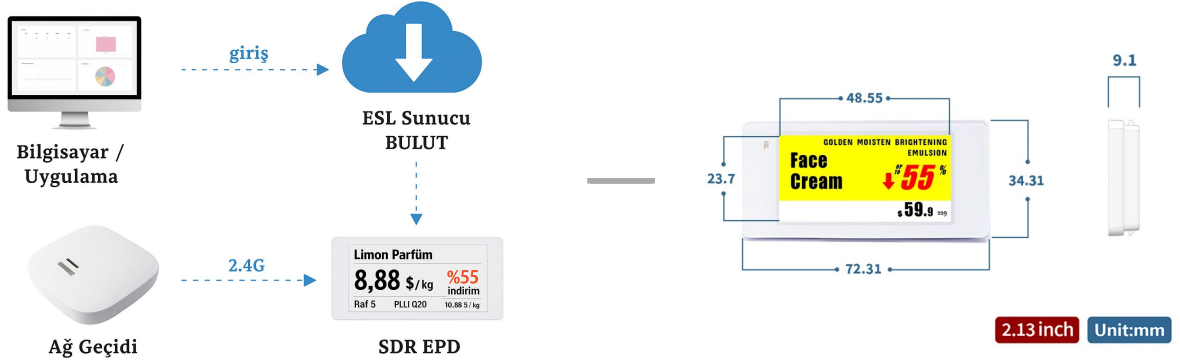

POSSAFE
SOLIDLY RELIABLE

Possafe 2.13 BWRV Elektronik Raf Etiketi

Led Işıđı

Çoklu Resim
Ve Dil Seçeneđi

Çoklu Ekran
Rengi

Barkod Desteđi

CE  RoHS FC
2002/95/EC

TEKNİK ÖZELLİKLER

Birim Boyutu	72,31 × 34,31 × 9,1 mm	Kasa Rengi	Beyaz
Ağırlık	29,3 g	Led Flaş	Kırmızı, Mavi, Yeşil
Kasa Malzemesi	ABS	Koruma Seviyesi	IP65 Standardı
Görüş Açısı	175°	İletişim	Wi-fi
Çalışma Sıcaklığı	0 ~ 50C°	Frekans	2.4 Ghz BLE
Ekran Teknolojisi	Tam Grafik E-Mürekkep Ekranı	Ekran Dili	Çoklu Dil
Ekran Renkleri	Siyah, Beyaz, Kırmızı, Sarı	Ekran Boyutu	2,13" (Diyagonal)
Çözünürlük	250 × 128		
Pil	CR2450×1 (değiştirilebilir)	Pil Performansı	Düşük Güç Tüketimi
Ota Güncellemeleri	Destekli	Sertifikasyon	ROHS,CE,FCC,IC