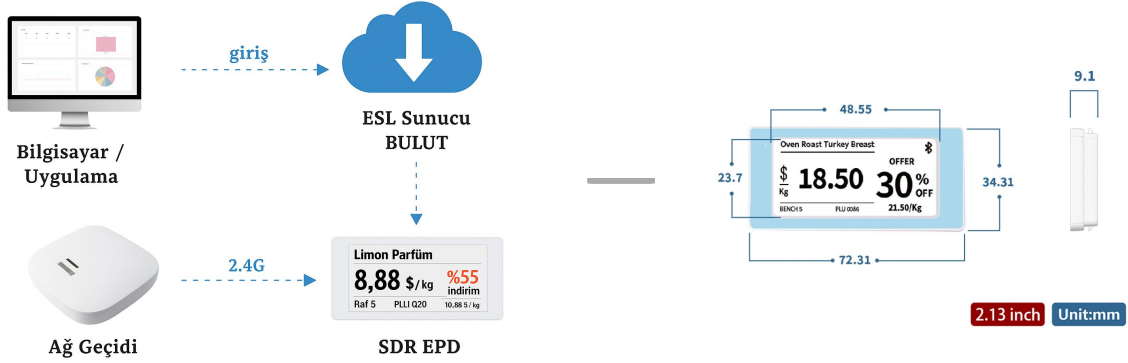

POSSAFE
SOLIDLY RELIABLE

Possafe 2.13BW LOW Elektronik Raf Etiketi

Led Işıđı

Çoklu Resim
Ve Dil Seçeneđi

Çoklu Ekran
Rengi

Barkod Desteđi

CE  RoHS FC
2002/95/EC

TEKNİK ÖZELLİKLER

Birim Boyutu	72,31 × 34,31 × 9,1 mm	Kasa Rengi	Buz Mavisi
Ağırlık	29,3 g	Led Flaş	Kırmızı, Mavi, Yeşil
Kasa Malzemesi	ABS	Koruma Seviyesi	IP65 Standardı
Görüş Açısı	175°	İletişim	Wi-fi
Çalışma Sıcaklığı	0 ~ 50C°	Frekans	2.4 Ghz BLE
Ekran Teknolojisi	Tam Grafik E-Mürekkep Ekranı	Ekran Dili	Çoklu Dil
Ekran Renkleri	Siyah, Beyaz, Kırmızı, Sarı	Ekran Boyutu	2,13" (Diyagonal)
Çözünürlük	250 × 128		
Pil	CR2450×1 (değiştirilebilir)	Pil Performansı	Düşük Güç Tüketimi
Ota Güncellemeleri	Destekli	Sertifikasyon	ROHS,CE,FCC,IC