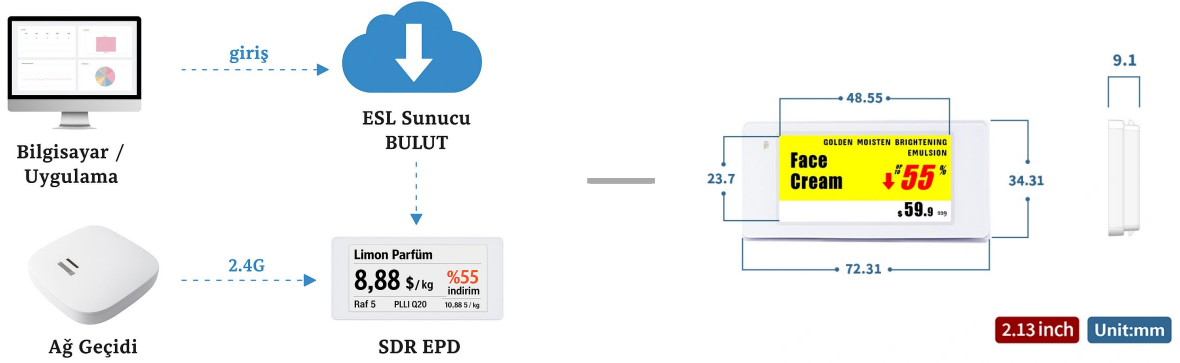

POSSAFE
SOLIDLY RELIABLE

Possafe 2.90 BWRVY Elektronik Raf Etiketi

Led Işıđı

Çoklu Resim
Ve Dil Seçeneđi

Çoklu Ekran
Rengi

Barkod Desteđi

CE  RoHS FC
2002/95/EC

TEKNİK ÖZELLİKLER

Birim Boyutu	72,31 × 34,31 × 9,1 mm	Kasa Rengi	Beyaz
Ağırlık	29,3 g	Led Flaş	Kırmızı, Mavi, Yeşil
Kasa Malzemesi	ABS	Koruma Seviyesi	IP65 Standardı
Görüş Açısı	175°	İletişim	Wi-fi
Çalışma Sıcaklığı	0 ~ 50C°	Frekans	2.4 Ghz BLE
Ekran Teknolojisi	Tam Grafik E-Mürekkep Ekranı	Ekran Dili	Çoklu Dil
Ekran Renkleri	Siyah, Beyaz, Kırmızı, Sarı	Ekran Boyutu	2,9" (Diyagonal)
Çözünürlük	296 × 128		
Pil	CR2450×1 (değiştirilebilir)	Pil Performansı	Düşük Güç Tüketimi
Ota Güncellemeleri	Destekli	Sertifikasyon	ROHS,CE,FCC,IC