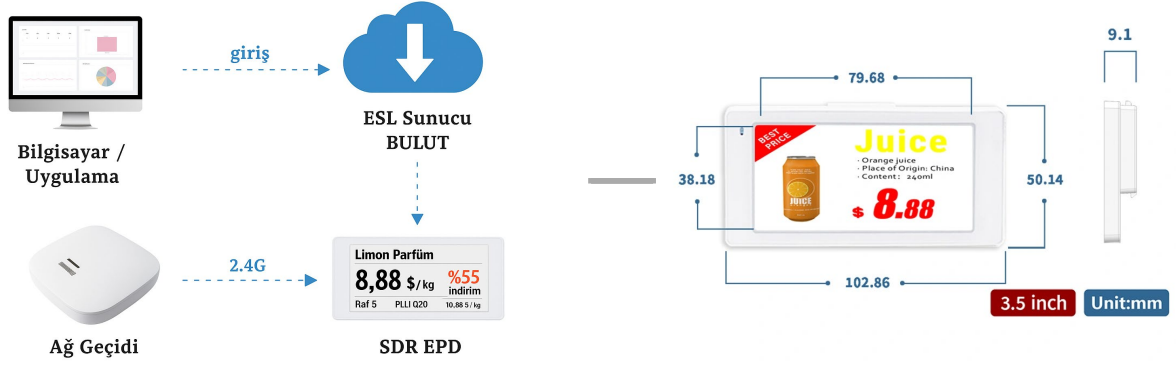

POSSAFE
SOLIDLY RELIABLE

Possafe 3.50 BWRVY Elektronik Raf Etiketi

Led Işıđı

Çoklu Resim
Ve Dil Seçeneđi

Çoklu Ekran
Rengi

Barkod Desteđi

CE  RoHS FC
2002/95/EC

TEKNİK ÖZELLİKLER

Birim Boyutu	102,86 × 50,14 × 9,1 mm	Kasa Rengi	Beyaz
Ağırlık	43 g	Led Flaş	Kırmızı, Mavi, Yeşil
Kasa Malzemesi	ABS	Koruma Seviyesi	IP65 Standardı
Görüş Açısı	175°	İletişim	Wi-fi
Çalışma Sıcaklığı	0 ~ 50C°	Frekans	2.4 Ghz BLE
Ekran Teknolojisi	Tam Grafik E-Mürekkep Ekranı	Ekran Dili	Çoklu Dil
Ekran Renkleri	Siyah, Beyaz, Kırmızı, Sarı	Ekran Boyutu	3,5" (Diyagonal)
Çözünürlük	360 × 240		
Pil	CR2450×1 (değiştirilebilir)	Pil Performansı	Düşük Güç Tüketimi
Ota Güncellemeleri	Destekli	Sertifikasyon	ROHS,CE,FCC,IC