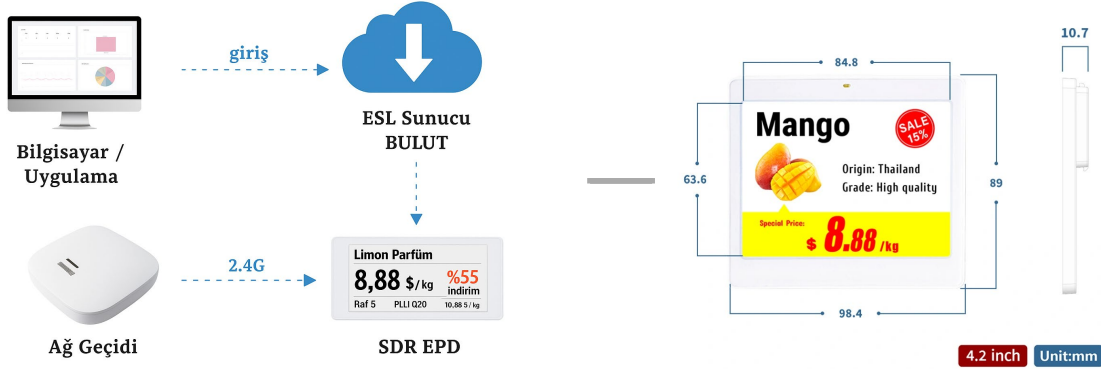

POSSAFE
SOLIDLY RELIABLE

Possafe 4.20 BWRVY Elektronik Raf Etiketi

Led Işıđı

Çoklu Resim
Ve Dil Seçeneđi

Çoklu Ekran
Rengi

Barkod Desteđi

CE  RoHS FC
2002/95/EC

TEKNİK ÖZELLİKLER

Birim Boyutu	98.4 × 89 × 10.7 mm	Kasa Rengi	Beyaz
Ağırlık	82.95 g	Led Flaş	Kırmızı, Mavi, Yeşil
Kasa Malzemesi	ABS	Koruma Seviyesi	IP65 Standardı
Görüş Açısı	175°	İletişim	Wi-fi
Çalışma Sıcaklığı	0 ~ 50C°	Frekans	2.4 Ghz BLE
Ekran Teknolojisi	Tam Grafik E-Mürekkep Ekranı	Ekran Dili	Çoklu Dil
Ekran Renkleri	Siyah, Beyaz, Kırmızı, Sarı	Ekran Boyutu	4,2" (Diyagonal)
Çözünürlük	400 × 300		
Pil	CR2450×1 (değiştirilebilir)	Pil Performansı	Düşük Güç Tüketimi
Ota Güncellemeleri	Destekli	Sertifikasyon	ROHS,CE,FCC,IC