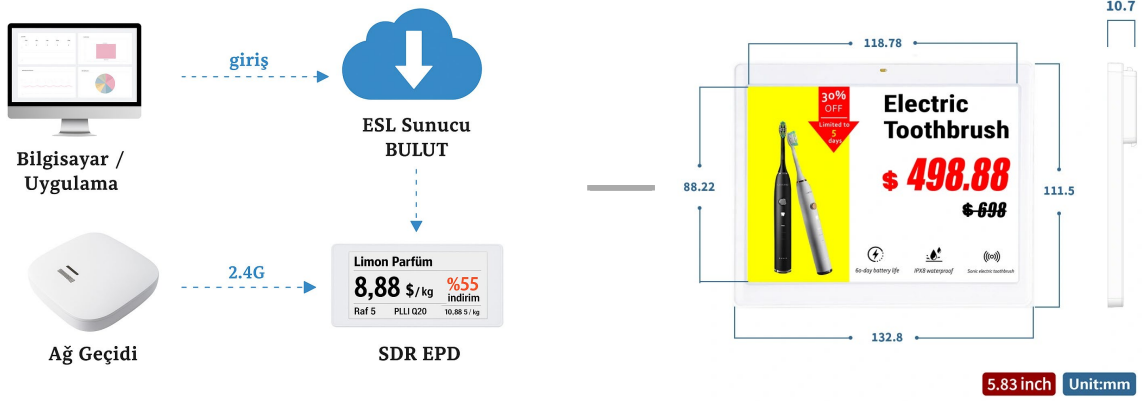

POSSAFE
SOLIDLY RELIABLE

Possafe 5.83 BWRY Elektronik Raf Etiketi

Led Işıđı

Çoklu Resim
Ve Dil Seçeneđi

Çoklu Ekran
Rengi

Barkod Desteđi

CE  RoHS FC
2002/95/EC

TEKNİK ÖZELLİKLER

Birim Boyutu	132,8 × 111,5 × 10,7 mm	Kasa Rengi	Beyaz
Ağırlık	122,1 g	Led Flaş	Kırmızı, Mavi, Yeşil
Kasa Malzemesi	ABS	Koruma Seviyesi	IP65 Standardı
Görüş Açısı	175°	İletişim	Wi-fi
Çalışma Sıcaklığı	0 ~ 50C°	Frekans	2.4 Ghz BLE
Ekran Teknolojisi	Tam Grafik E-Mürekkep Ekranı	Ekran Dili	Çoklu Dil
Ekran Renkleri	Siyah, Beyaz, Kırmızı, Sarı	Ekran Boyutu	5,83" (Diyagonal)
Çözünürlük	648 × 480		
Pil	CR2450×1 (değiştirilebilir)	Pil Performansı	Düşük Güç Tüketimi
Ota Güncellemeleri	Destekli	Sertifikasyon	ROHS,CE,FCC,IC