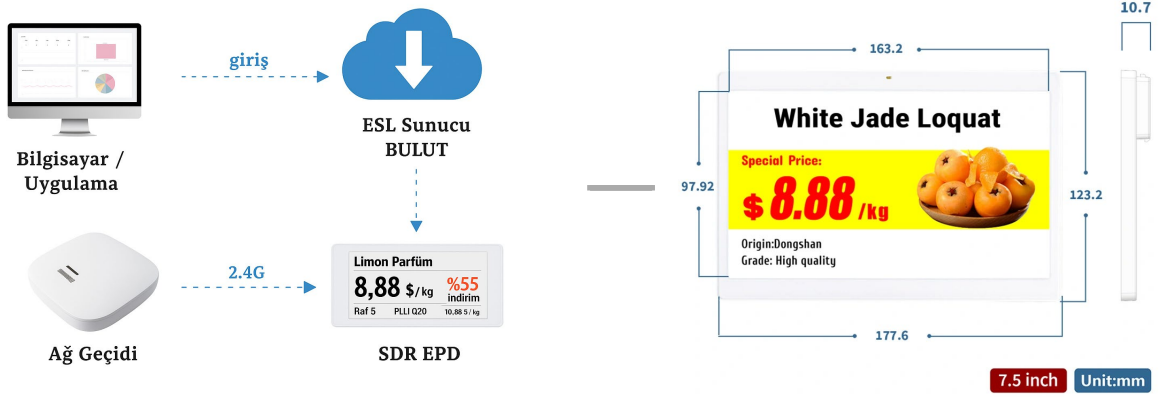

POSSAFE
SOLIDLY RELIABLE

Possafe 7.50 BWRVY Elektronik Raf Etiketi

Led Işıđı

Çoklu Resim
Ve Dil Seçeneđi

Çoklu Ekran
Rengi

Barkod Desteđi

CE  RoHS FC
2002/95/EC

TEKNİK ÖZELLİKLER

Birim Boyutu	177,6 × 123,2 × 10,7 mm	Kasa Rengi	Beyaz
Ağırlık	168,9 gr	Led Flaş	Kırmızı, Mavi, Yeşil
Kasa Malzemesi	ABS	Koruma Seviyesi	IP65 Standardı
Görüş Açısı	175°	İletişim	Wi-fi
Çalışma Sıcaklığı	0 ~ 50C°	Frekans	2.4 Ghz BLE
Ekran Teknolojisi	Tam Grafik E-Mürekkep Ekranı	Ekran Dili	Çoklu Dil
Ekran Renkleri	Siyah, Beyaz, Kırmızı, Sarı	Ekran Boyutu	7,50" (Diyagonal)
Çözünürlük	800 × 480		
Pil	CR2450×1 (değiştirilebilir)	Pil Performansı	Düşük Güç Tüketimi
Ota Güncellemeleri	Destekli	Sertifikasyon	ROHS,CE,FCC,IC