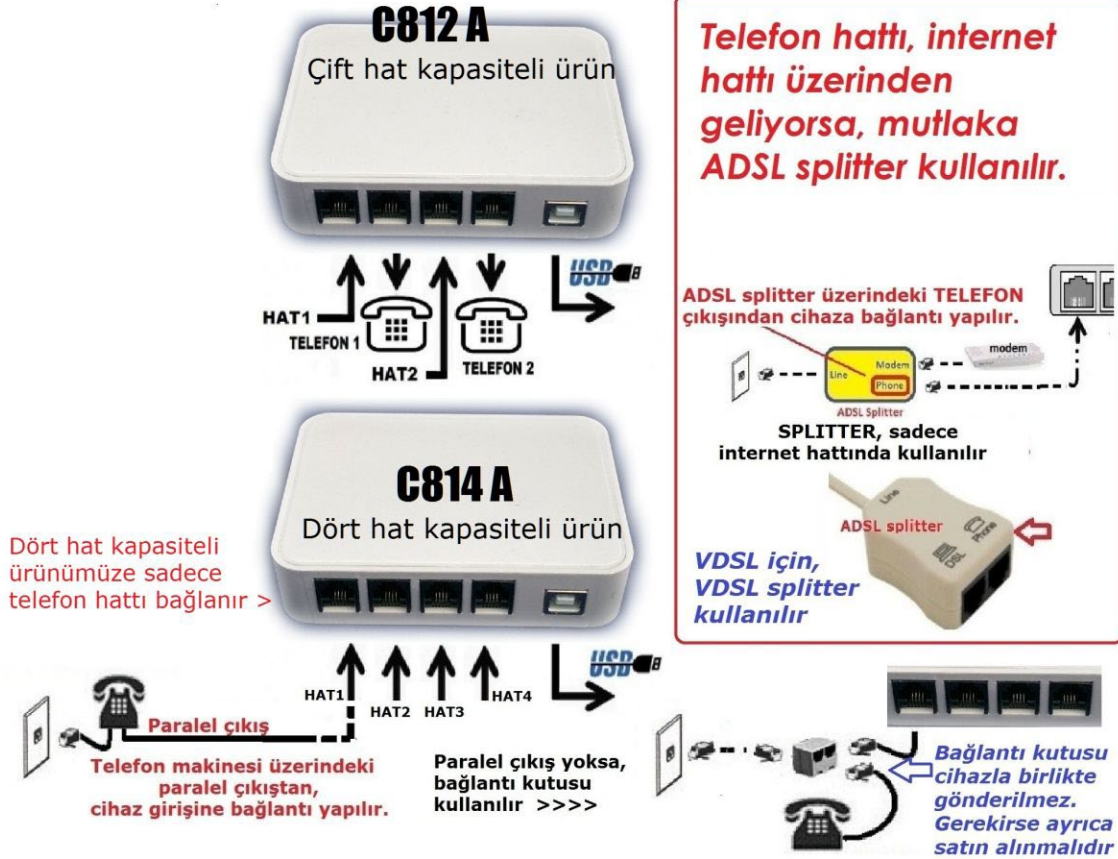

POSSAFE
SOLIDLY RELIABLE

Possafe C812A Caller ID Sistemi

Windows

Çift Hat Desteđi

Numara Tanıma

USB

Çoklu Cihaz Desteđi

SDK / API Desteđi

CE  RoHS FC
2002/95/EC

TEKNİK ÖZELLİKLER

USB	USB 1.1 / USB 2.0 uyumlu
Bağlantı	RJ11 hat girişi + USB çıkış
Hat Desteği	2 Hat
Güç	USB üzerinden besleme
Güç Tüketimi	Maks. 100mA
Çalışma Sıcaklığı	0°C ~ 50°C
İşletim Sistemi	Windows XP / Vista / 7 / 8 / 10 (32-64 bit)
Yazılım Desteği	SDK / API destekli