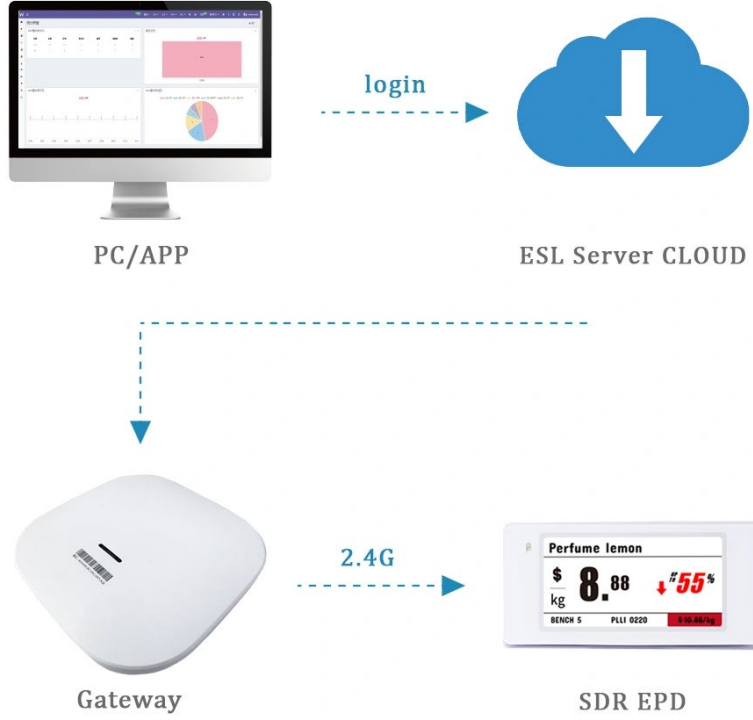

# Possafe Elektronik Raf Etiketi Haberleşme İstasyonu

Wifi

Geniş Kapsama  
Alanı

Hızlı Güncelleme

CE  RoHS FC  
2002/95/EC

# TEKNİK ÖZELLİKLER

**Birim Boyutu** 190 × 190 × 40 mm

**Ağırlık** 385 g (güç kablosu dahil)

**Kasa Rengi** Beyaz

**İletişim** Wifi

**Güç** POE ve DC

**Kapsama Alanı** 15m – 25m yarıçap

**Sertifikasyon** ROHS, CE, FCC, IC