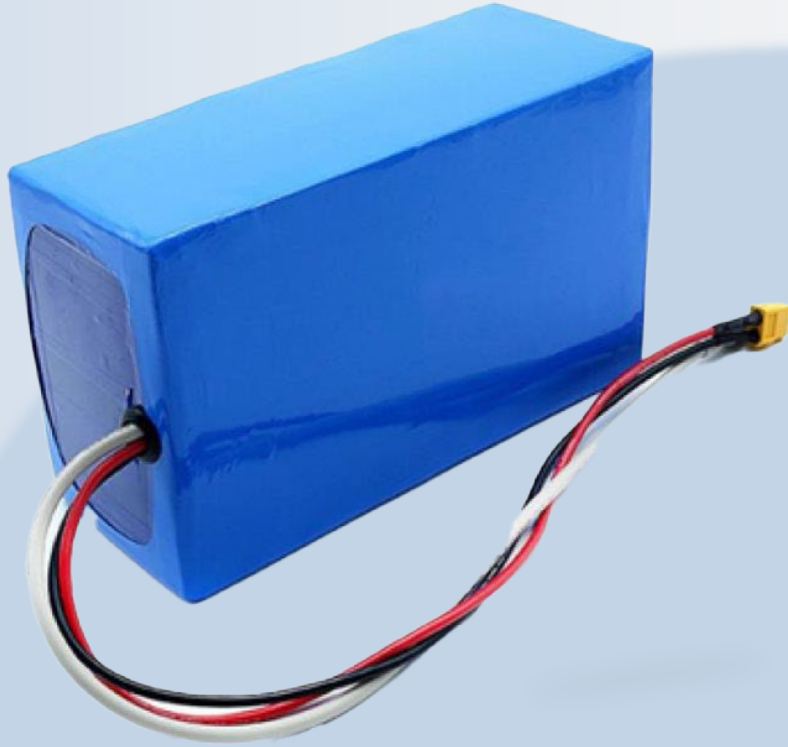

POSSAFE
SOLIDLY RELIABLE

Possafe Pos Pc Powerbank

Kesintisiz Güç
Destegi

Taşınabilir
Yapı

Dahili Batarya
Sistemi

Sağlam ve
Dayanıklı

CE  RoHS FC
2002/95/EC

TEKNİK ÖZELLİKLER

Çıkış Seçeneği	12V / 19V / 21V DC
Kapasite	8000 mAh
Anahtar	On-Off
Kullanım Alanı	POS PC / Yazarkasa / Endüstriyel cihazlar
Güç Türü	Harici batarya modülü

* Yukarıdaki parametreler önceden bildirilmeksizin değiştirilebilir.